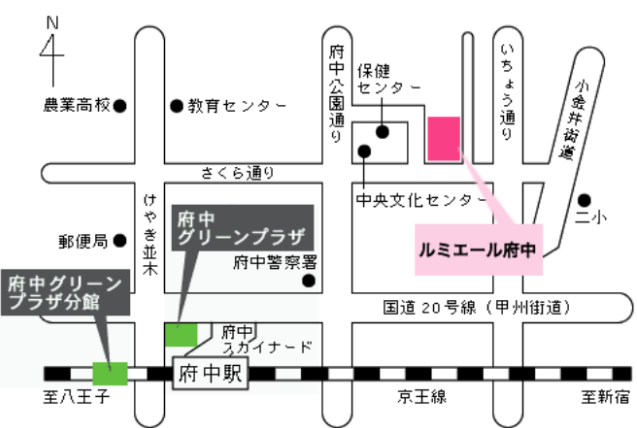

# よむよむ・わくわく広場

## イベント スケジュール

- 都合により、イベント内容を変更する場合がございます。
- 場内の混雑の状況により、入場制限をさせていただく場合がございます。
- ★のイベントは材料費がかかります。また材料がなくなり次第終了となりますので、予めご了承ください。
- 「神永暁先生 辞書引き学習特別授業」のみ、事前にお申し込みが必要です。

場所	10:00	11:00	12:00	13:00	14:00	15:00
2階 講習 会議室		10:30~15:30	工作教室 わりばしでてっぼうをつくろう!			
2階 料理 講習室		10:30~11:30 ★親子しゅうまいクッキング (定員15組・材料費1,000円)	※10:30~、12:30~、 14:00~のいずれの回に についても9:45から1階エ ントランスホール受付で 整理券を販売します。	12:30~13:30 ★親子しゅうまいクッキング (定員15組・材料費1,000円)		14:00~15:00 ★親子しゅうまいクッキング (定員15組・材料費1,000円)
2階 レクリエー ション ルーム		10:30~11:25 キッズダンス教室 (定員30名)	※10:30~、13:00~、14:30~のいずれの 回についても9:45から1階エントランス ホール受付で整理券を配布します。 ※土足厳禁。踊れる上履きをご持参ください。	13:00~13:55 キッズダンス教室 (定員30名)		14:30~15:25 キッズダンス教室 (定員30名)
1階 コンベンシ ョンホー ルA~B	10:00~10:45 オープニング けいたろうさん &若松小よさこい	10:45~ 11:00 赤 ポップ	 12:00~13:00 真珠まりこさん おはなし会&サイン会		13:15~ 13:30 よさ こい	14:00~15:00 香川元太郎さん 迷路あそび&サイン会
<b>「神永暁先生 辞書引き学習特別授業」(16:00~17:30)</b> 主催：一般財団法人出版文化産業振興財団(JPIC) 要事前お申し込み:JPICホームページより お問い合わせ:03-5211-7282(JPIC) 協力:練小学館						
1階 コンベンシ ョンホー ルC~D		11:30~12:30 お片付け 「魔法の声かけ」講座		13:00~ 13:15 赤 ポップ		14:30~15:30 お片付け 「魔法の声かけ」講座
絵本コーナー／点字絵本・さわる絵本の展示コーナー 点字グッズ体験コーナー たくさんの絵本や 点字絵本に出会えるよ						
1階 第1 会議室		10:30~15:30	「人気キャラクターのめりえ」と「大人の塗り絵」で楽しもう! ★オリジナル缶バッジをつくろう!(←先着300名・材料費100円)			
1階 第2 会議室	 1日10分 で ちずを おぼえる 絵本 ©あきやま かぜさぶろう	11:00~12:00 あきやまかぜさぶろうさん おえかき教室& サイン会		 1日10分 で えがきようびに かけるほん 10冊 100万円 ©あきやま かぜさぶろう	13:30~14:30 あきやまかぜさぶろうさん おえかき教室& サイン会	 15:00~16:00 聞かせ屋。 けいたろうさん おはなし会&サイン会
1階 エントラ ンスホ ール		10:30~11:10 紙まき 色えんぴつ作り (定員24名)	11:30~12:10 紙まき 色えんぴつ作り (定員24名)	12:30~13:10 紙まき 色えんぴつ作り (定員24名)	14:00~14:40 紙まき 色えんぴつ作り (定員24名)	15:00~15:40 紙まき 色えんぴつ作り (定員24名)

平成29(2017)年11月26日(日)  
 10:00~16:00  
 (最終受付は15:00)

**受付は1階  
エントランスホール  
(9:45~)**

**ルミエール府中 府中市市民会館**  
 府中市府中町2-2-4

○京王線 府中駅下車 北口 徒歩6分  
 ○JR国分寺駅南口または武蔵小金井駅南口より  
 府中駅行きバス 府中三郵便局下車 徒歩2分  
 ※できるだけ公共交通機関をご利用ください。