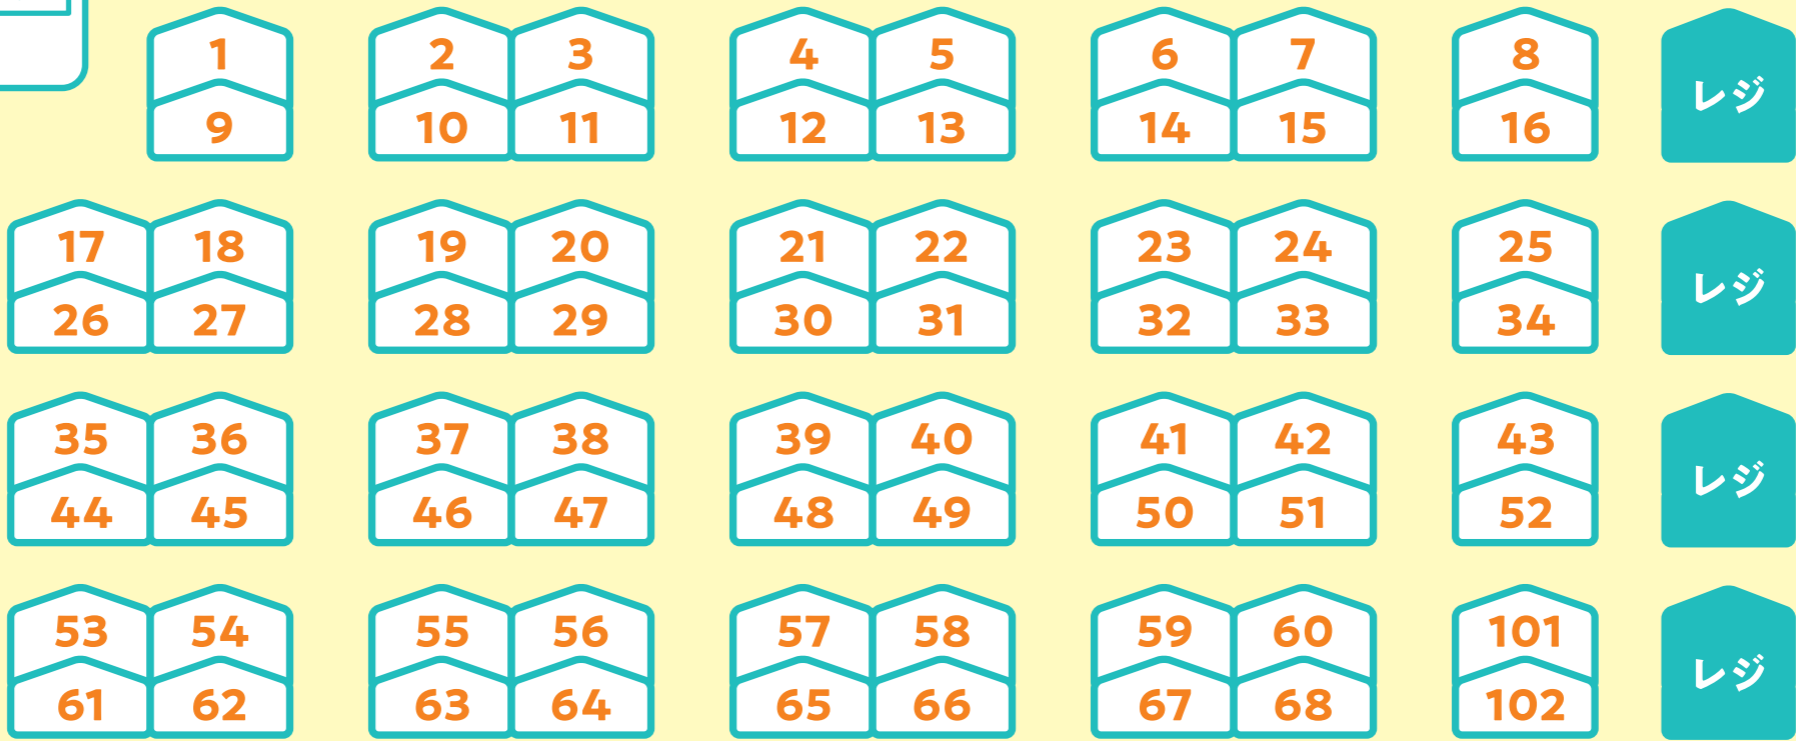

上野動物園

おはなし隊
キャラバンカー

図書
カード
販売
本部
救護室

上野駅

イベントテント

103
出協
児童
抽選会

お買い上げ3,000円毎に1回抽選!
図書カードが当たります

出展一覽
テント番号